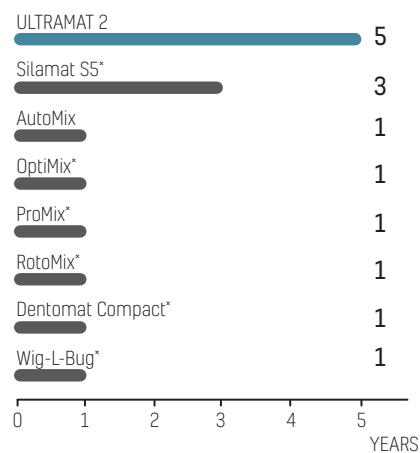

Jednoduché pouziti ovladad

ROZMERY:

Sfrka	217mm	8.5"
Delka	173mm	6.75"
Vyska	180mm	7.12"
Napetf	120 / 240 volts	50 / 60 Hz
Vaha	2.765kg	6.095lbs

5 LET ZÁRUKA

5 LET ZÁRUKA

VHODNÉ PRO VŠECHNY TOBOLKY

Ultramat 2 lze použít k tritraci zapouzdřených zubních výplňových materiálů od společnosti SDI Limited i od jiných společností. Následující tabulka uvádí některé příklady zubních výplňových materiálů zapouzdřených v SDI.